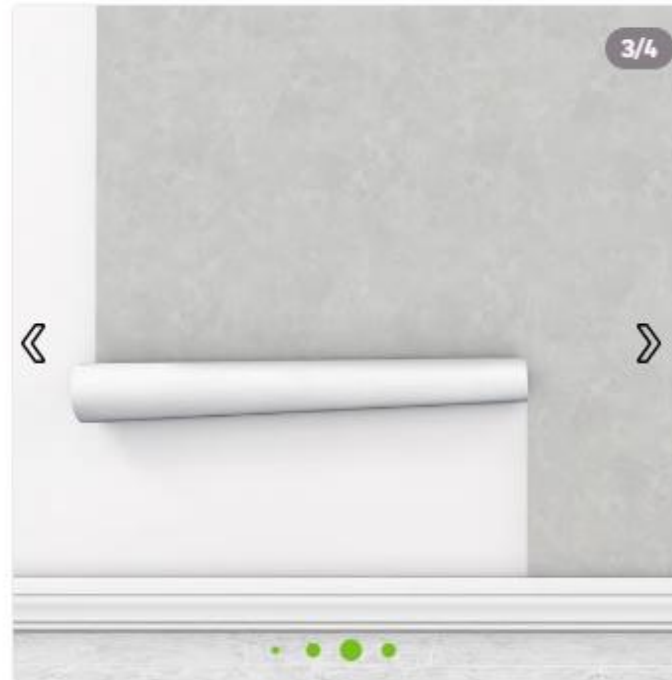

Papel De Parede Adesivo Sala Quarto Cimento Queimado Claro

★★★★★ (0)

Cód. 1570768764

Exclusivo Site

Descrição

Se o seu sonho é transformar o ambiente da sua casa, você está no lugar certo! em poucas horas o resultado final será incrível. sem obra e sem sujeira, um trabalho limpo, fácil e rápido. essa, sem dúvida, é maior vantagem que o adesivo de parede pode oferecer na decoração da sua...

R$ 45,00 / cada

2x s/ juros no cartão Celebre!

Vendido e entregue por Ideia Show Adesivos

[Formas de pagamento](#)

Calcule seu frete

CEP

[Não sei meu CEP](#)

Ex: 00000-000

Estoque na Loja física