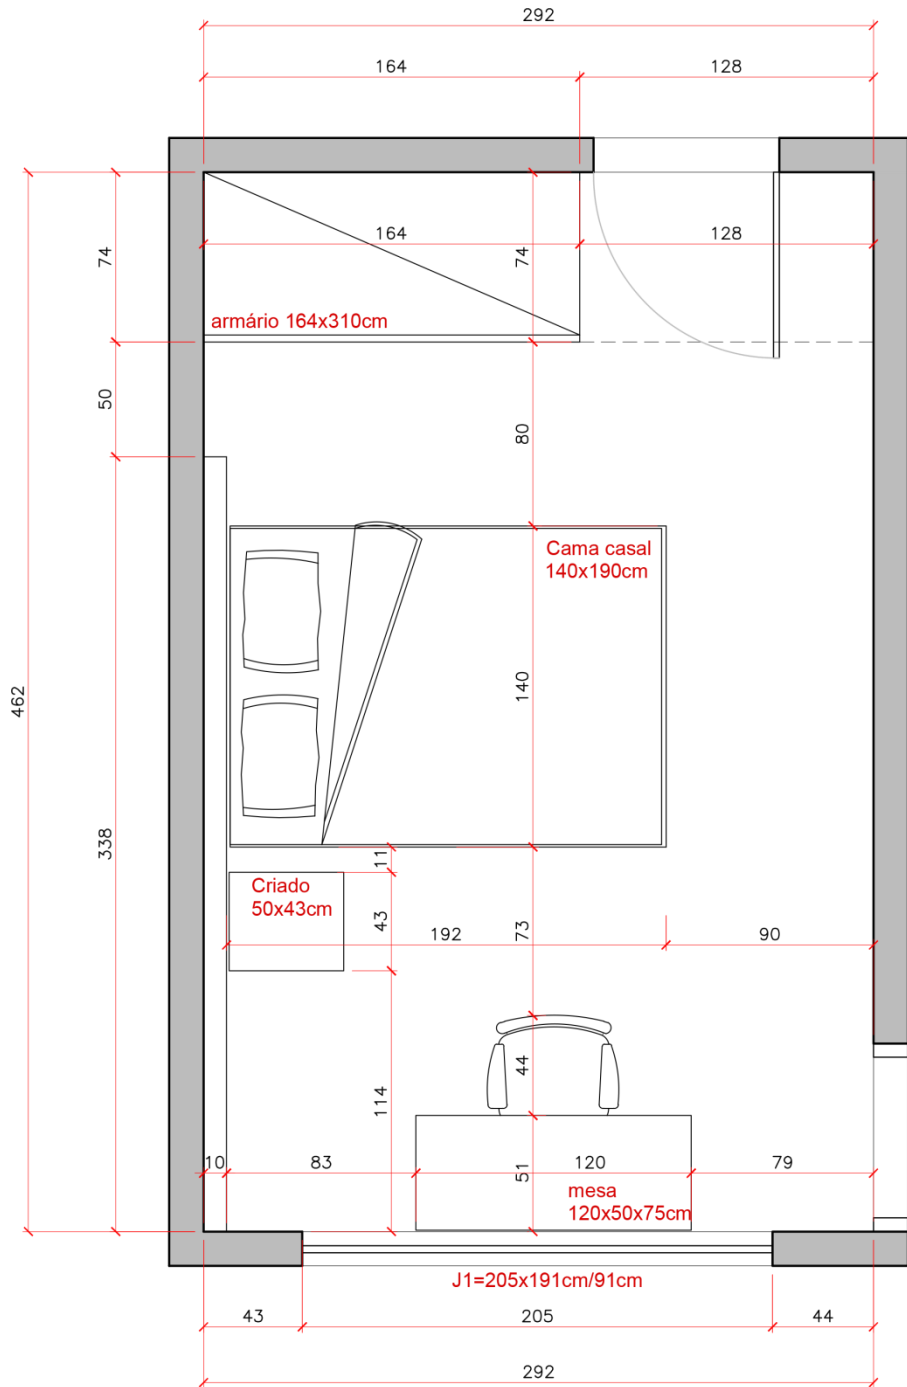

Resultado consultoria.

Cliente: Rafael Alves.

2022.2

CABECEIRA DUNI LINE GRAFITE 160x80cm

R\$ 599,00

Cabeceira modular autocolante. Jogo de 8 placas –
160x80cm

10 em estoque

3x de R\$ 199,67

SKU **cj8_line_grafite** Category **cabeceiras**

Início > Espelhos >
Espelho 60cm x 160cm Essential Oruy

Espelho 60cm x 160cm Essential Oruy

~~R\$2.578,40~~ **R\$1.804,88**

 **5x de R\$360,98 sem juros**

[Ver mais detalhes](#)

Couro

Preto

<https://www.oruy.com.br/produtos/espelho-60cm-x-160cm-essential-oruy/>

Cabideiro / Pendurador Dudú Tamanho G

~~R\$101,20~~ **R\$65,78**

 5x de R\$13,16 sem juros

[Ver mais detalhes](#)

Couro

Estante suspensa confeccionada em estrutura metálica, com prateleiras de MDF revestido com lâmina natural de madeira.

Dimensões (A x L x P):

130 x 44 x 31 cm

Lista de materiais – moldura rodomeio EVA

R\$ 76,66 / cada